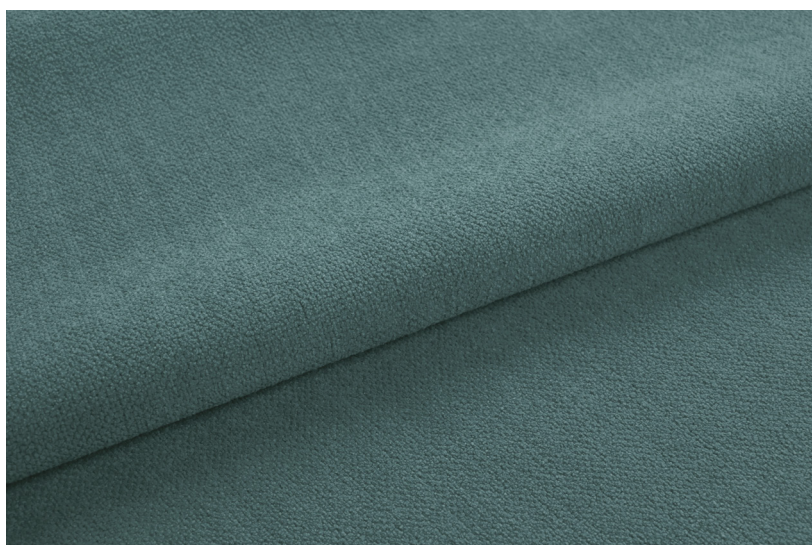

83963 - AMARA

COL. 117

Lisière - Selvedge

Lisière - Selvedge

Nb. de coloris - Nb. of colors :	200
Laize - Width :	140 cm (55")
Poids - Weight :	660 g/ml
Composition :	100% PES
Martindale :	100 000
Propriétés - Properties :	Résistance à la lumière - Lightfastness : 6/8   0,50
Normes NF - FR Standards :	CAL117 - NFPA260
Pays d'origine - Country of origin :	Espagne - Spain
Conditionnement - Conditioning :	Roulé toute laize - rolled full width